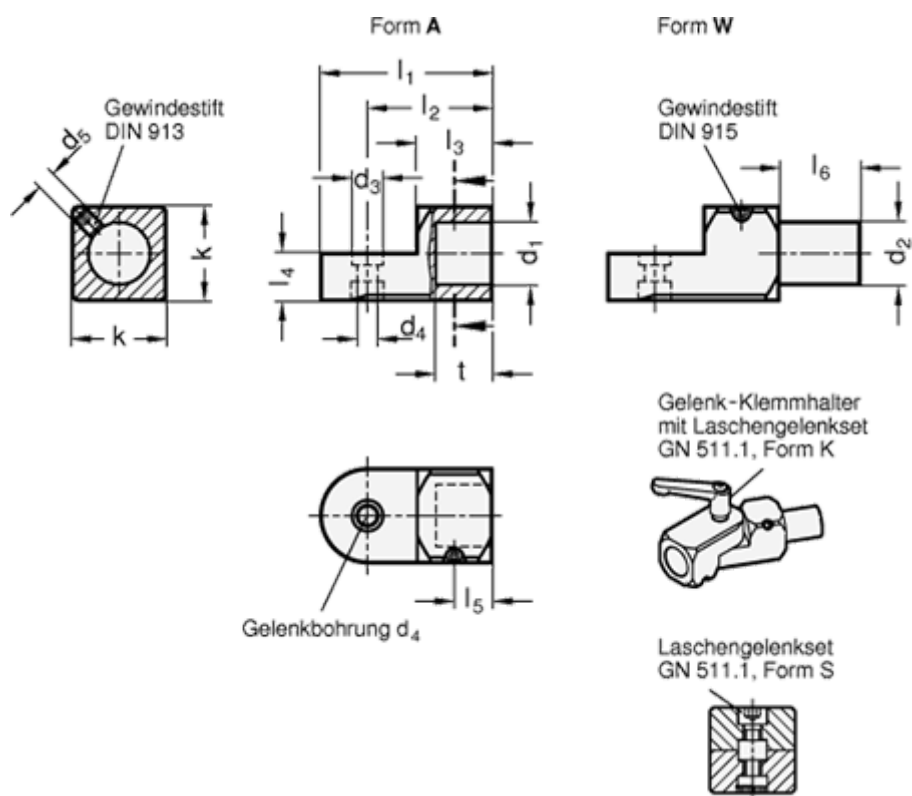

Varenummer: 204832030WELS
 Beskrivelse: E+G Laskeforbindelse
 GN 483-20-30-W-ELS

Mål

d1	= -	l2 = -
d2	= 20	l3 = 24
d3	= 10	l4 = 15
d4	= 6.5	l5 = 12
d5	= M6	l6 = 26
Fastspændings kit for d4 Type K = GN 511.1-M6-25-K		k = 30
Fastspændings kit for d4 Type S = GN 511.1-M6-25-S		
l1	= 55	